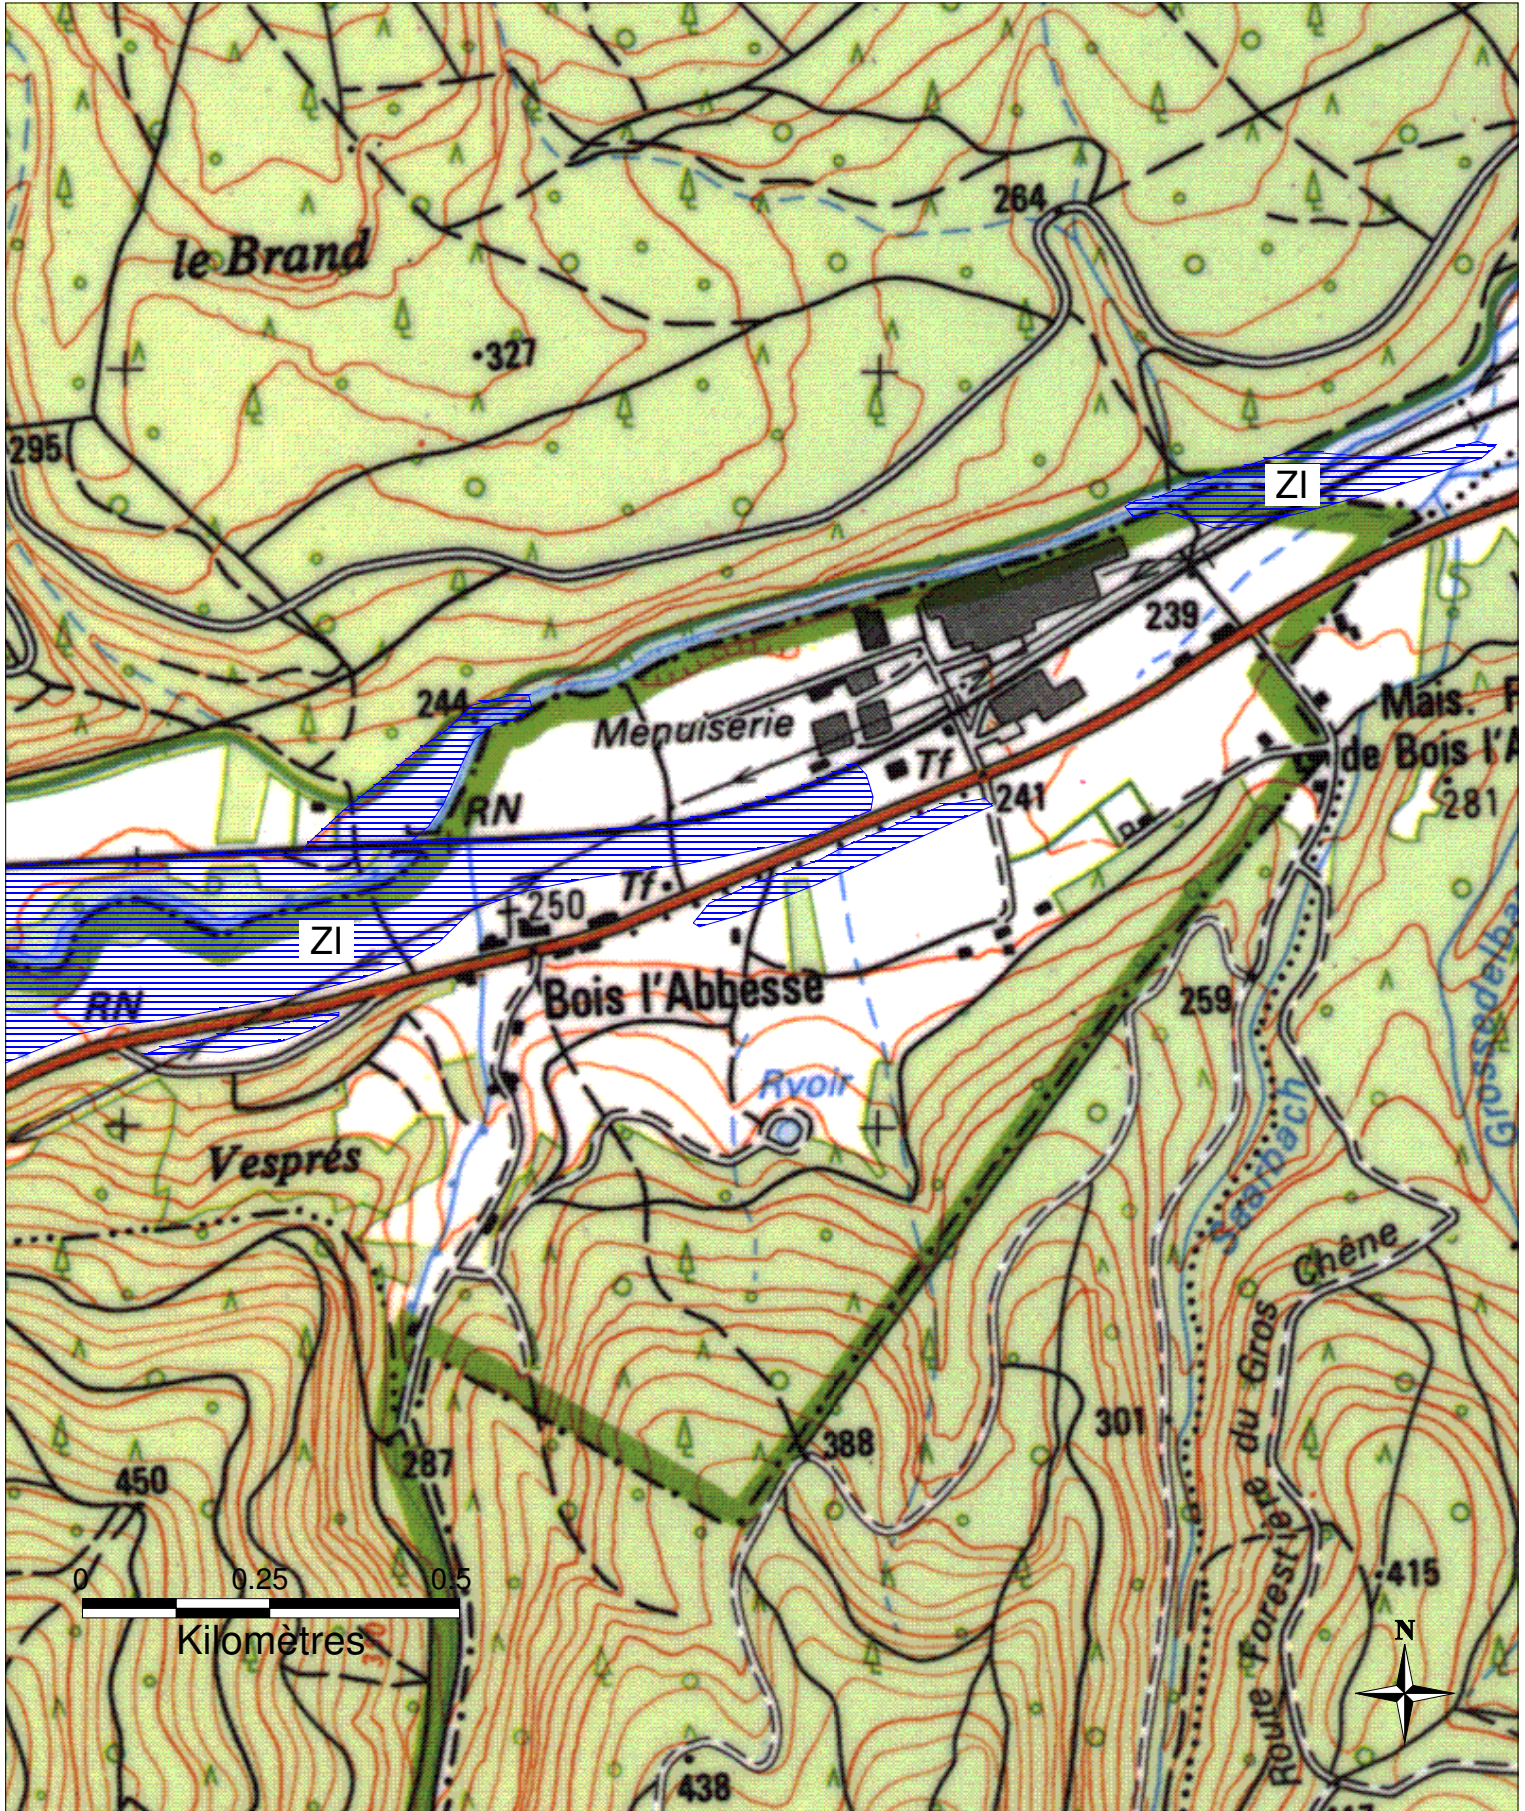

ZONES INONDABLES DANS LE DEPARTEMENT DU HAUT-RHIN

Commune de LIEPVRE - 3/3

Préfecture du Haut-Rhin
Direction Départementale
de l'Agriculture et de la Forêt

 ZI - Zones inondables

(Source : Atlas départemental des zones inondables)

Octobre 2006

Scan25 ©, BDCARTO © - IGN ©